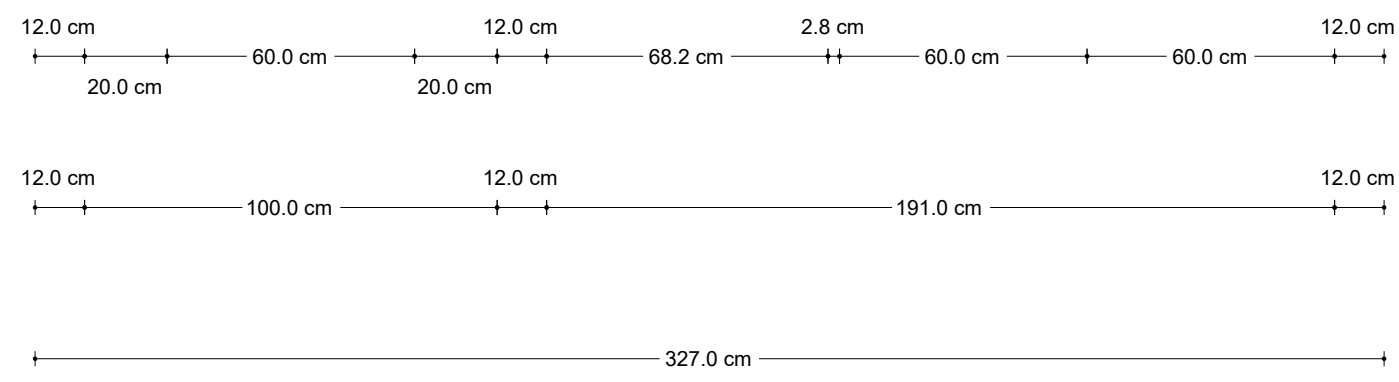

- Faburkolat
- Saunaüveg
- Padozat (mag.: 90 cm)
- Padozat (mag.: 50 cm)
- Faburkolat (1,5 cm)
- LED Spot világítás
- Háttámla
- Saunavezérlő főegység (pad alatt)
- Saunavezérlő előlap
- Szellőző
- Takaróléc
- Üvegrögzítő díszcsavar
- Fejtámla
- Saunakályha
- Infra